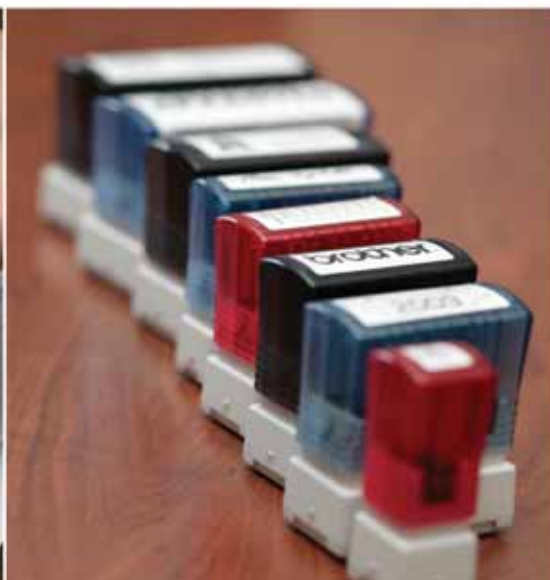

At your side.  
**brother**®

De snelste en makkelijkste manier  
om stempels te produceren....  
En winst te maken!

**SC-2000**  
nu met USB

Professioneel systeem om stempels te maken

**digistamp**

## Maak een goede indruk met uw resultaten

digistamp

Of u nu een gevestigde stempelfabrikant bent, uitbater van een copy shop of express service, leverancier van kantoorbenodigdheden of u bent uw eigen zaak aan het oprichten, wij stellen u een toestel voor dat echt indruk zal maken. De Brother Stampcreator PRO™ produceert zeer snel stempels met geïntegreerd inktkussen, wat het tot het meest winstgevendende toestel op de markt maakt.

SC-2000  
nu met USB

Dit revolutionair eenvoudige systeem bestaat uit kwalitatieve componenten, die een levenslange, probleemloze werking en betrouwbaarheid verzekeren.

Bovendien is de compacte Brother Stampcreator PRO™ draagbaar, zodat u uw express service maximaliseert met een minimum aan plaatsinname.

## 2 Unieke beeldoverdracht

De Stampcreator PRO™ zal onmiddellijk de opmaak op uw computerscherm overzetten naar een transparante film, die automatisch wordt opgeladen vanuit de interne toevoerlade.

De 600 dpi thermische transferafdrukken zullen elk detail van uw opmaak weergeven. Wanneer u het venster opent, zal u de stempelfilm zien, die belicht wordt door de Xenon Flash Lamp.