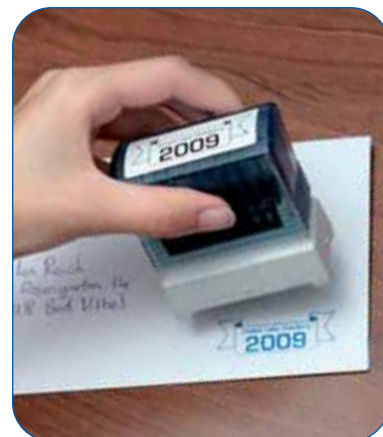

Maak een goede indruk met uw resultaten

digistamp

Of u nu een gevestigde stempelfabrikant bent, uitbater van een copy shop of express service, leverancier van kantoorbenodigdheden of u bent uw eigen zaak aan het oprichten, wij stellen u een toestel voor dat echt indruk zal maken. De Brother Stampcreator PRO™ produceert zeer snel stempels met geïntegreerd inktkussen, wat het tot het meest winstgevendende toestel op de markt maakt.

Dit revolutionair eenvoudige systeem bestaat uit kwalitatieve componenten, die een levenslange, probleemloze werking en betrouwbaarheid verzekeren.

Bovendien is de compacte Brother Stampcreator PRO™ draagbaar, zodat u uw express service maximaliseert met een minimum aan plaatsinname.

Gebruiksvriendelijk

De Brother Stampcreator PRO™ is uiterst gebruiksvriendelijk. Een professionele stempel aanmaken neemt maar een paar minuten in beslag, wat u een voorsprong geeft op uw concurrenten. Uw klant wenst snel een stempel met handtekening, illustratie, tekst, logo of zelfs foto, en dit terwijl hij wacht? Geen nood, u heeft het perfecte materiaal in huis om hem een professionele en snelle dienst te verlenen. Elke opmaak die u op een PC kan creëren, kan de Brother Stampcreator PRO™ naar een stempel overzetten.

Totale flexibiliteit

Niet alleen kan uw klant in een mum van een tijd beschikken over een gepersonaliseerde stempel hij kan ook kiezen tussen 11 verschillende formaten en 4 verschillende kleuren; zwart, blauw, rood en groen*. Er zijn meer dan 150 voorgevormde stempelontwerpen beschikbaar waaruit u en uw klant kunnen kiezen, of die als basis kunnen dienen voor een individuele opmaak. Eenvoudiger kan niet.

Begrijpelijk dat de Stampcreator PRO™ een goede indruk zal maken op uw resultaten.

Stempelspecificaties: