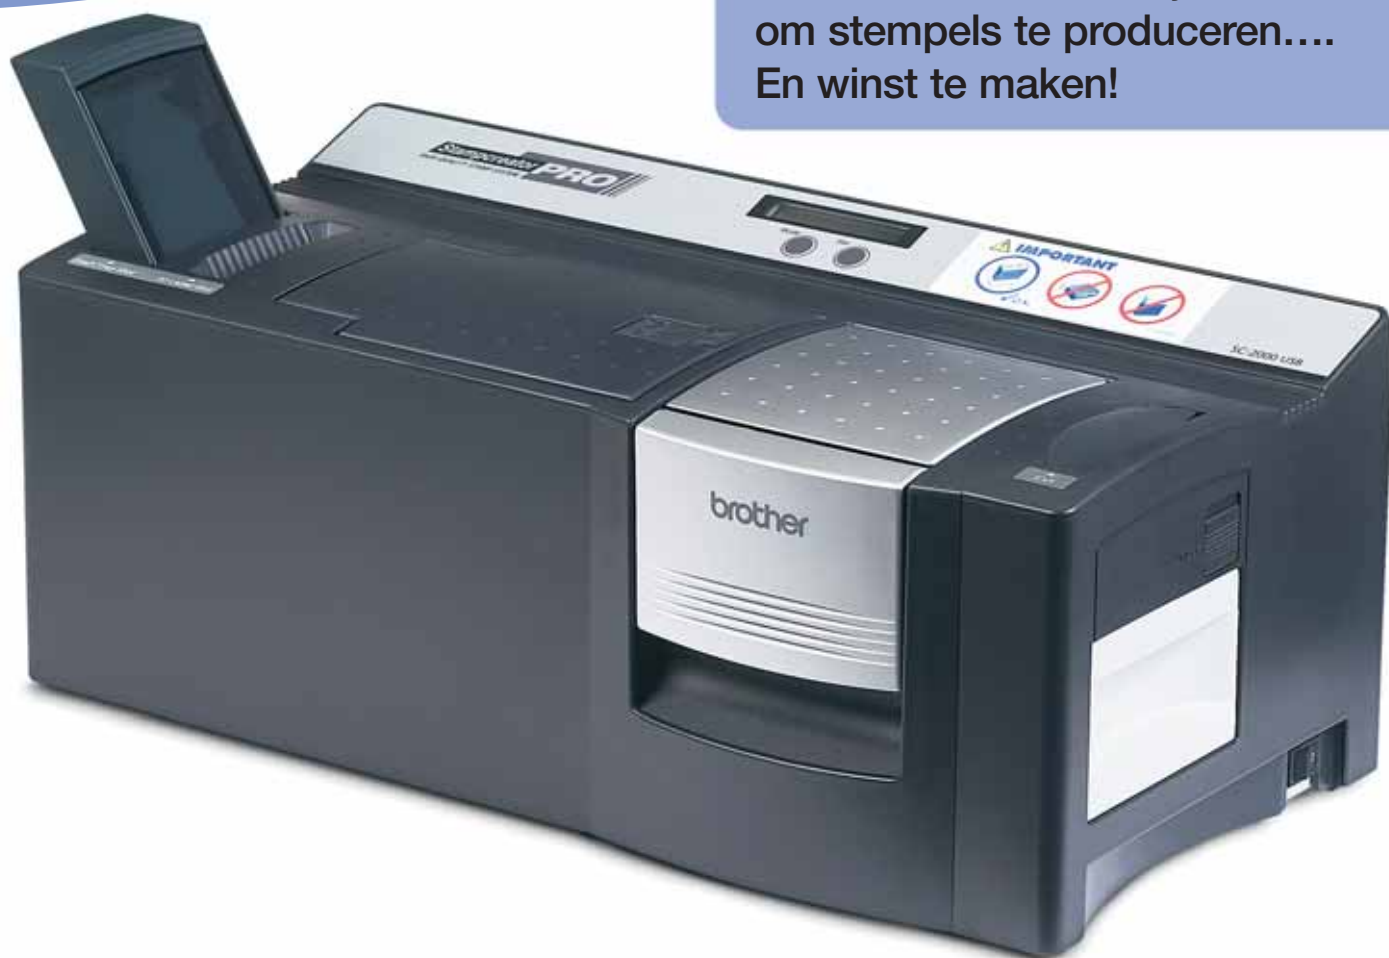

At your side.  
**brother**®

De snelste en makkelijkste manier  
om stempels te produceren....  
En winst te maken!

**SC-2000**  
nu met USB

Professioneel systeem om stempels te maken

**digistamp**

## Maak een goede indruk met uw resultaten

digistamp

Of u nu een gevestigde stempelfabrikant bent, uitbater van een copy shop of express service, leverancier van kantoorbenodigdheden of u bent uw eigen zaak aan het oprichten, wij stellen u een toestel voor dat echt indruk zal maken. De Brother Stampcreator PRO™ produceert zeer snel stempels met geïntegreerd inktkussen, wat het tot het meest winstgevendende toestel op de markt maakt.

SC-2000  
nu met USB

Dit revolutionair eenvoudige systeem bestaat uit kwalitatieve componenten, die een levenslange, probleemloze werking en betrouwbaarheid verzekeren.

Bovendien is de compacte Brother Stampcreator PRO™ draagbaar, zodat u uw express service maximaliseert met een minimum aan plaatsinname.

## Gebruiksvriendelijk

De Brother Stampcreator PRO™ is uiterst gebruiksvriendelijk. Een professionele stempel aanmaken neemt maar een paar minuten in beslag, wat u een voorsprong geeft op uw concurrenten. Uw klant wenst snel een stempel met handtekening, illustratie, tekst, logo of zelfs foto, en dit terwijl hij wacht? Geen nood, u heeft het perfecte materiaal in huis om hem een professionele en snelle dienst te verlenen. Elke opmaak die u op een PC kan creëren, kan de Brother Stampcreator PRO™ naar een stempel overzetten.