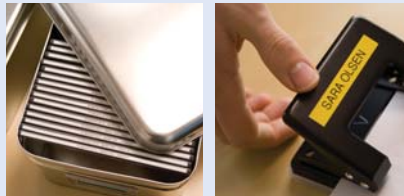

Thuis

Kantoor

School

Eigenschappen

- 9mm printhoogte voor goed leesbare labels
- 9 verschillende letterstijlen
- 9 geheugen locaties om uw veel gebruikte labels op te slaan
- Voeg één of meer van de 83 symbolen toe aan uw labels
- Met één van de 5 kaderstijlen krijgen uw labels meer aandacht
- Bekijk uw tekst op het LCD scherm voordat u print
- Optionele AD24 AC adapter gebruikt nauwelijks energie wanneer de P-touch 1010 is uitgeschakeld

Het TZ-tape cassette systeem

De meeste beschikbare TZ-tapes zijn gelamineerd. Bij deze gelamineerde tapes wordt tijdens het printen de tekst "opgeborgen" onder een heldere, zeer sterke beschermende laag. Hierdoor ontstaat een duurzaam label, welke geschikt is om alle weersomstandigheden te weerstaan, tegen extreme temperaturen kan en zelfs bestand is tegen chemicaliën en krassen.