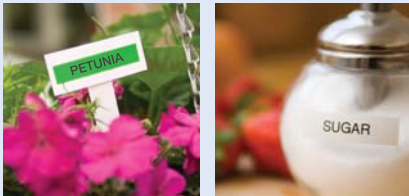

Thuis

Kantoor

School

Eigenschappen

- 9mm printhoogte voor goed leesbare labels
- 9 verschillende letterstijlen
- 9 geheugen locaties om uw veel gebruikte labels op te slaan
- Voeg één of meer van de 83 symbolen toe aan uw labels
- Met één van de 5 kaderstijlen krijgen uw labels meer aandacht
- Bekijk uw tekst op het LCD scherm voordat u print
- Optionele AD24 AC adapter gebruikt nauwelijks energie wanneer de P-touch 1010 is uitgeschakeld

Het TZ-tape cassette systeem

De meeste beschikbare TZ-tapes zijn gelamineerd. Bij deze gelamineerde tapes wordt tijdens het printen de tekst "opgeborgen" onder een heldere, zeer sterke beschermende laag. Hierdoor ontstaat een duurzaam label, welke geschikt is om alle weersomstandigheden te weerstaan, tegen extreme temperaturen kan en zelfs bestand is tegen chemicaliën en krassen.