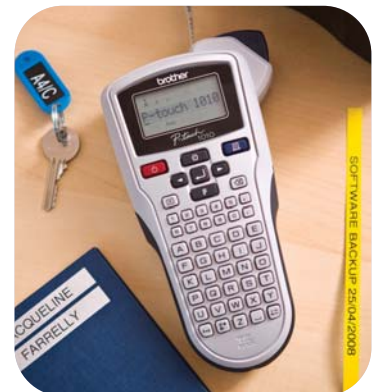

De Brother P-touch 1010 is een eenvoudig te bedienen, handheld label printer voor het printen van duurzame zelfklevende labels. Door zijn aantrekkelijke, ergonomische ontwerp ideaal voor gebruik rond het huis, kantoor of school.

Ingebouwde klok

Er is nu een simpele manier om zowel datum als tijd te printen. Door simpelweg de kloktoets in te drukken print u de datum of datum en tijd moeiteloos op het label.

Deze functie is ideaal voor gebruik in de keuken zodat u snel kunt zien wanneer etenswaren in de koelkast zijn opgeslagen. Ook handig voor laboratoria om te zien wanneer een monster is genomen. Op kantoor kunt u snel en eenvoudig een dossier voorzien van een datum.

Thuis

Kantoor

School

Eigenschappen

- 9mm printhoogte voor goed leesbare labels
- 9 verschillende letterstijlen
- 9 geheugen locaties om uw veel gebruikte labels op te slaan
- Voeg één of meer van de 83 symbolen toe aan uw labels
- Met één van de 5 kaderstijlen krijgen uw labels meer aandacht
- Bekijk uw tekst op het LCD scherm voordat u print
- Optionele AD24 AC adapter gebruikt nauwelijks energie wanneer de P-touch 1010 is uitgeschakeld

Het TZ-tape cassette systeem

De meeste beschikbare TZ-tapes zijn gelamineerd. Bij deze gelamineerde tapes wordt tijdens het printen de tekst "opgeborgen" onder een heldere, zeer sterke beschermende laag. Hierdoor ontstaat een duurzaam label, welke geschikt is om alle weersomstandigheden te weerstaan, tegen extreme temperaturen kan en zelfs bestand is tegen chemicaliën en krassen.