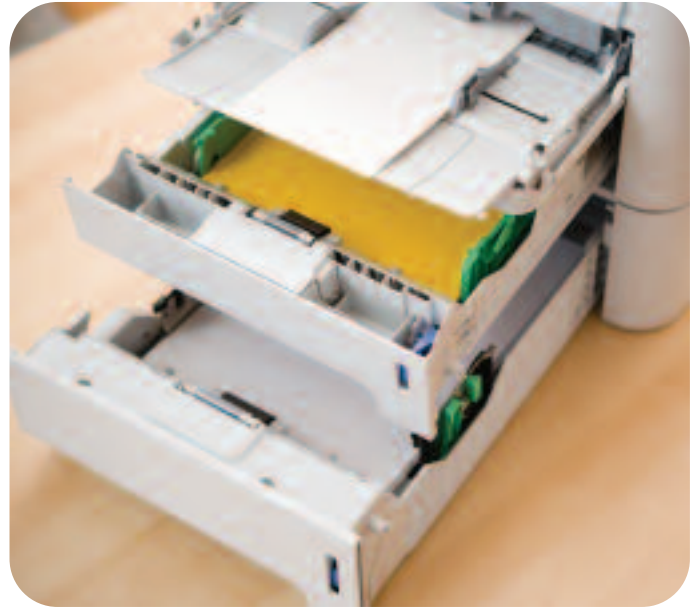

Toner overzicht

- TN-135BK: 5.000 pagina's zwarte toner
- TN-135C/M/Y: 4.000 pagina's kleuren toner
- TN-130BK: 2.500 pagina's zwarte toner*
- TN-130C/M/Y: 1.500 pagina's kleuren toner*

*Meegeleverd met machine.