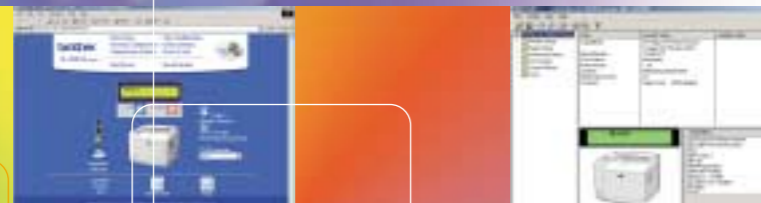

Netwerken

Ingebouwde Webserverondersteuning

Benader via uw webbrowser de in de printer ingebouwde webserver om uw printer op afstand te beheren.

Belangrijkste kenmerken:

- Gebruiksvriendelijke interface.
- Ingebouwde wachtwoordbescherming voorkomt dat onbevoegde gebruikers printer- en printserverinstellingen wijzigen.
- Raadpleeg en verander een veelheid aan printer- en netwerk informatie.
- Direct overzicht van verbruiksartikelen.
- Beheer de printer RAM disk of de als optie verkrijgbare Compact Flash/HDD.
- Lokaliseer en raadpleeg de status van alle overige op het netwerk en SNMP aangesloten Brother apparatuur.

BRAdmin Professionele Software

Onze BRAdmin Professionele Windows software is speciaal ontworpen om u in staat te stellen uw Brother netwerkapparatuur en eventuele andere SNMP ondersteunde printers in uw TCP/IP en IPX/SPX omgeving te beheren.

Belangrijkste kenmerken:

- Lokaliseer en beheer alle op het netwerk aangesloten Brother apparatuur.
- Groepeer printers op diverse manieren, onder meer op modelnaam, IP of IPX/SPX parameters, type, locatie, enz.
- Configureer afzonderlijke of meerdere Brother netwerkapparaten.
- Bewaar en analyseer informatie omtrent printergebruik.
- Beheer andere SNMP ondersteunde apparatuur.

Meervoudige Protocolondersteuning

Brother's meervoudige protocolondersteuning zorgt ervoor dat Windows® 95/98/Me/NT® 4.0/ 2000/XP, Apple, Unix, Novell en overige besturingssystemen allemaal toegang hebben tot dezelfde printer.

HL-2600CN
HL-3450CN

Technische Specificaties