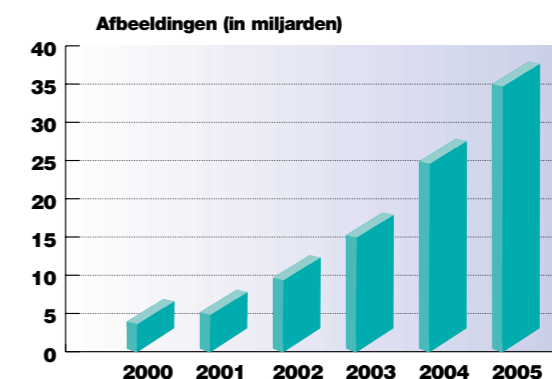

In de concurrerende markt van vandaag de dag zijn de verwachtingen hoog. Wanneer u snel en efficiënt iemands aandacht wilt trekken, moet u zich gelijk goed weten te presenteren. En dat is precies de reden waarom steeds meer mensen overgaan op kleur. Immers, kleur zorgt voor een grotere impact, een professionele uitstraling en kwalitatief hoogwaardige resultaten.

Dankzij de integratie van Brother's Colour Advanced Photoscale Technology (CAPT) zorgen de HL-2600CN en HL-3450CN kleurenlaserprinter voor een natuurgetrouwe weergave van uw Windows en Apple Macintosh documenten. Deze onovertroffen printers zorgen keer op keer weer snel en eenvoudig voor topkwaliteit kleurenafdrukken.

Geschat aantal afdrucken op kantoor-kleurenprinters en MFP's voor West-Europa voor de periode 2000-2005