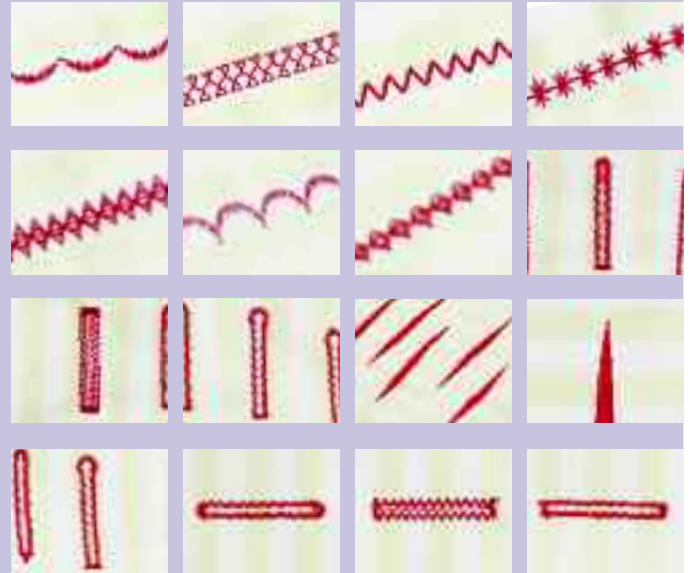

Innov-Is 1500

Naaifuncties

Kies elke keer de beste steek

Met honderden ingebouwde steekcombinaties, inclusief een reeks functionele steken van blinde zoom tot complexe decoratieve patronen, de Innov-Is 1500 heeft de juiste steek voor elke taak.

- 100+ ingebouwde steken combinaties
- Inclusief 12 automatische knoopsgat stijlen, 239 decoratieve steken en alfabet